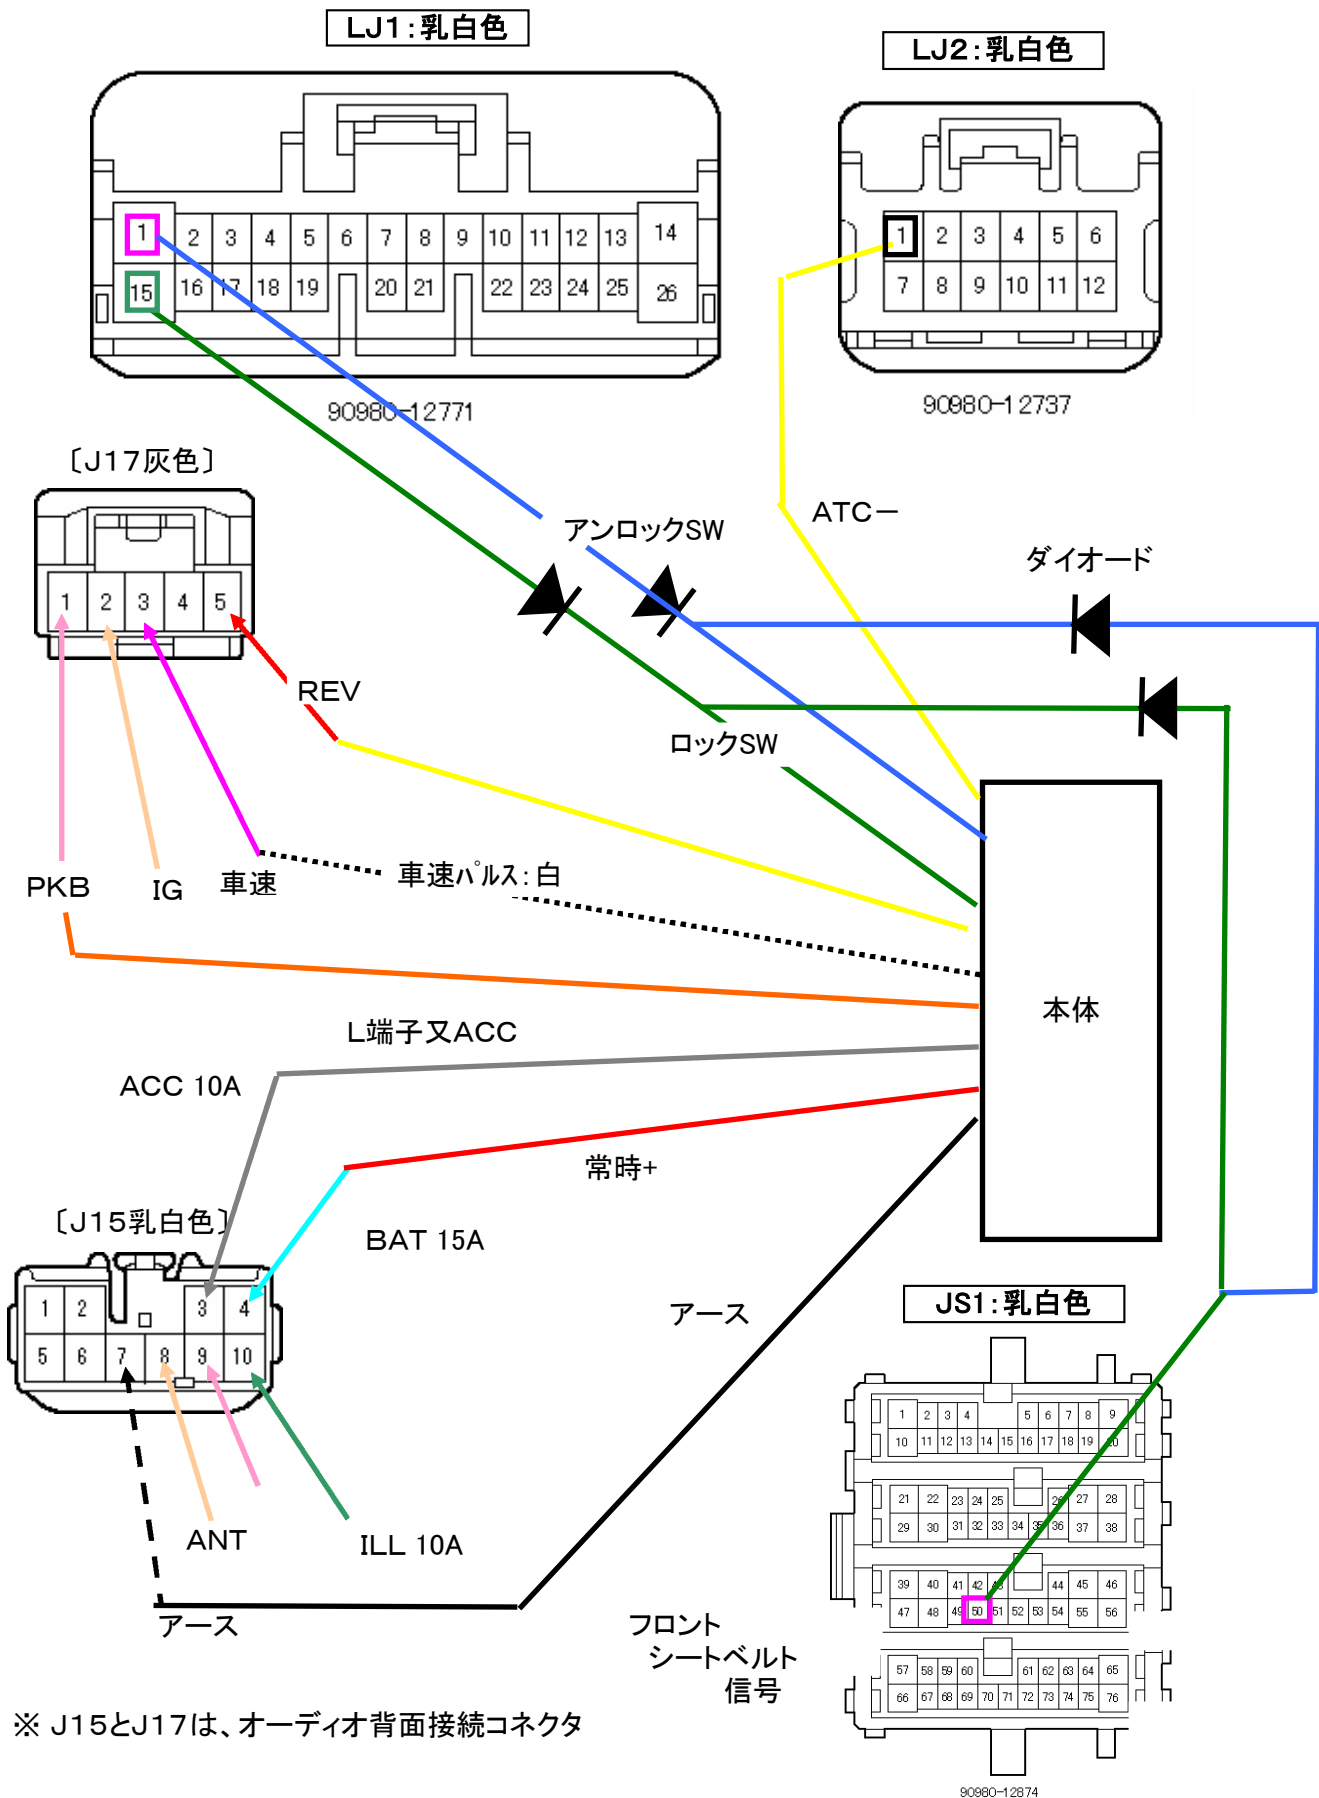

プリウスα 車速感応ドアロックユニット 資料

※ J15とJ17は、オーディオ背面接続コネクタ