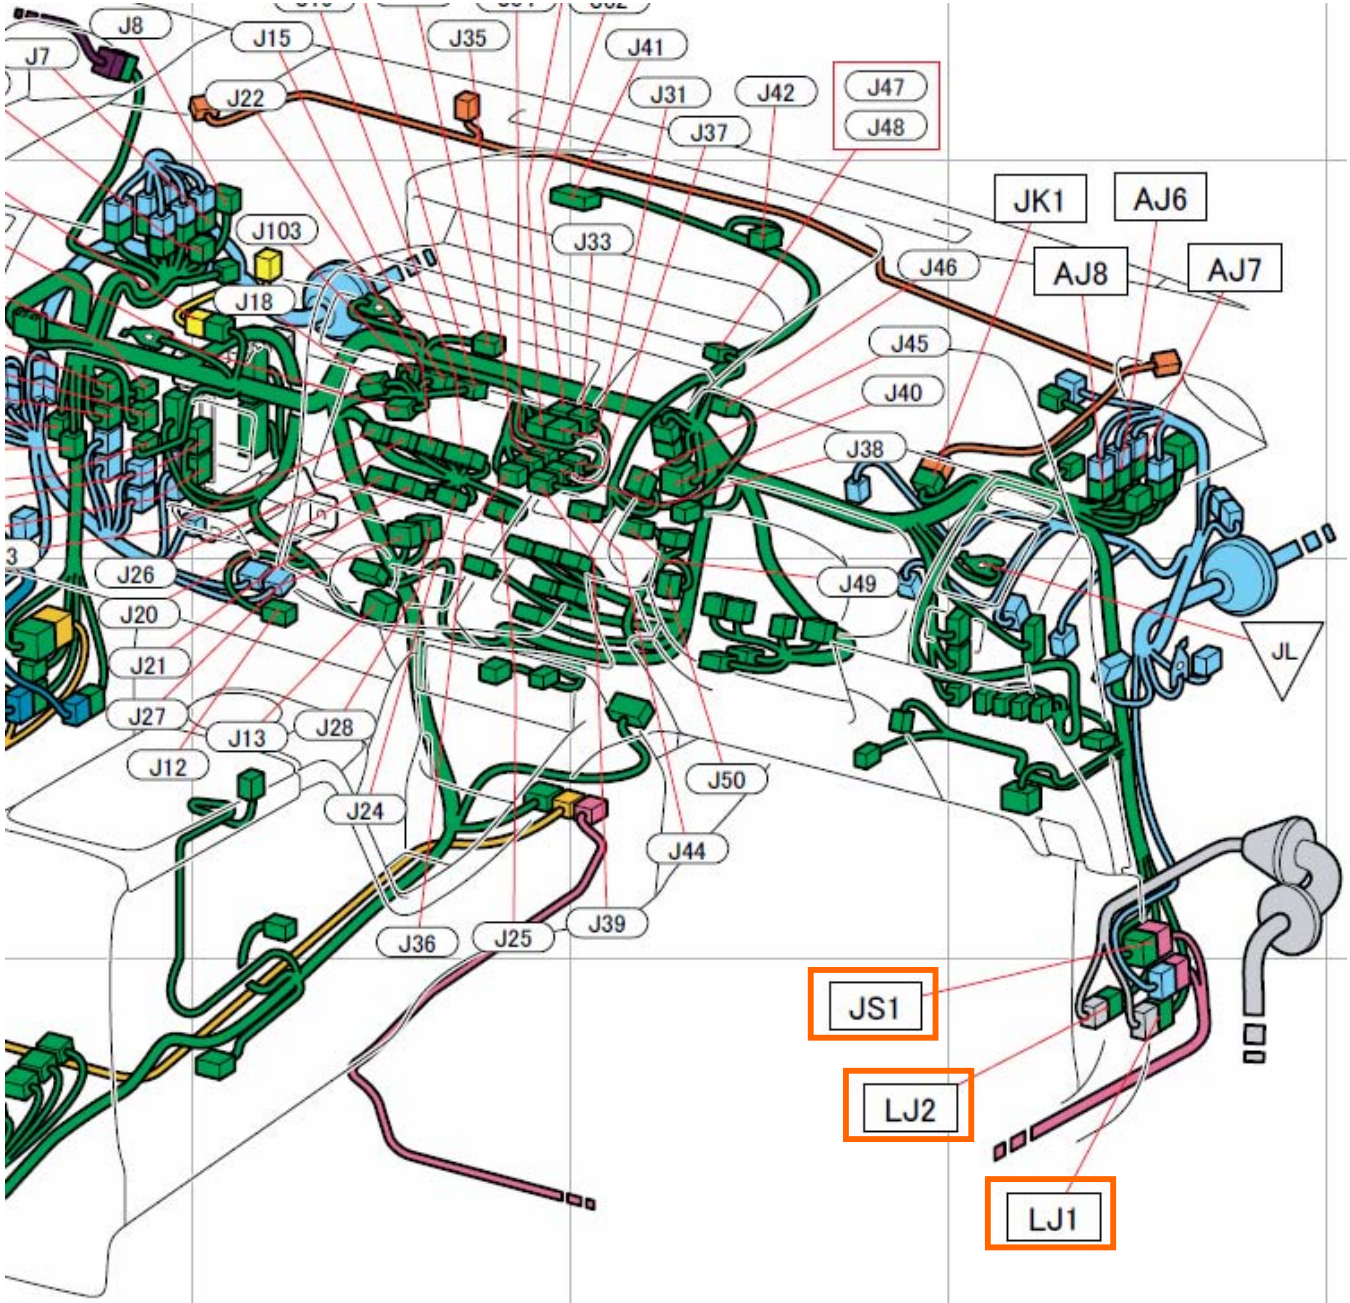

プリウスα 車速感応ドアロックユニット 資料

※ J15とJ17は、オーディオ背面接続コネクタ